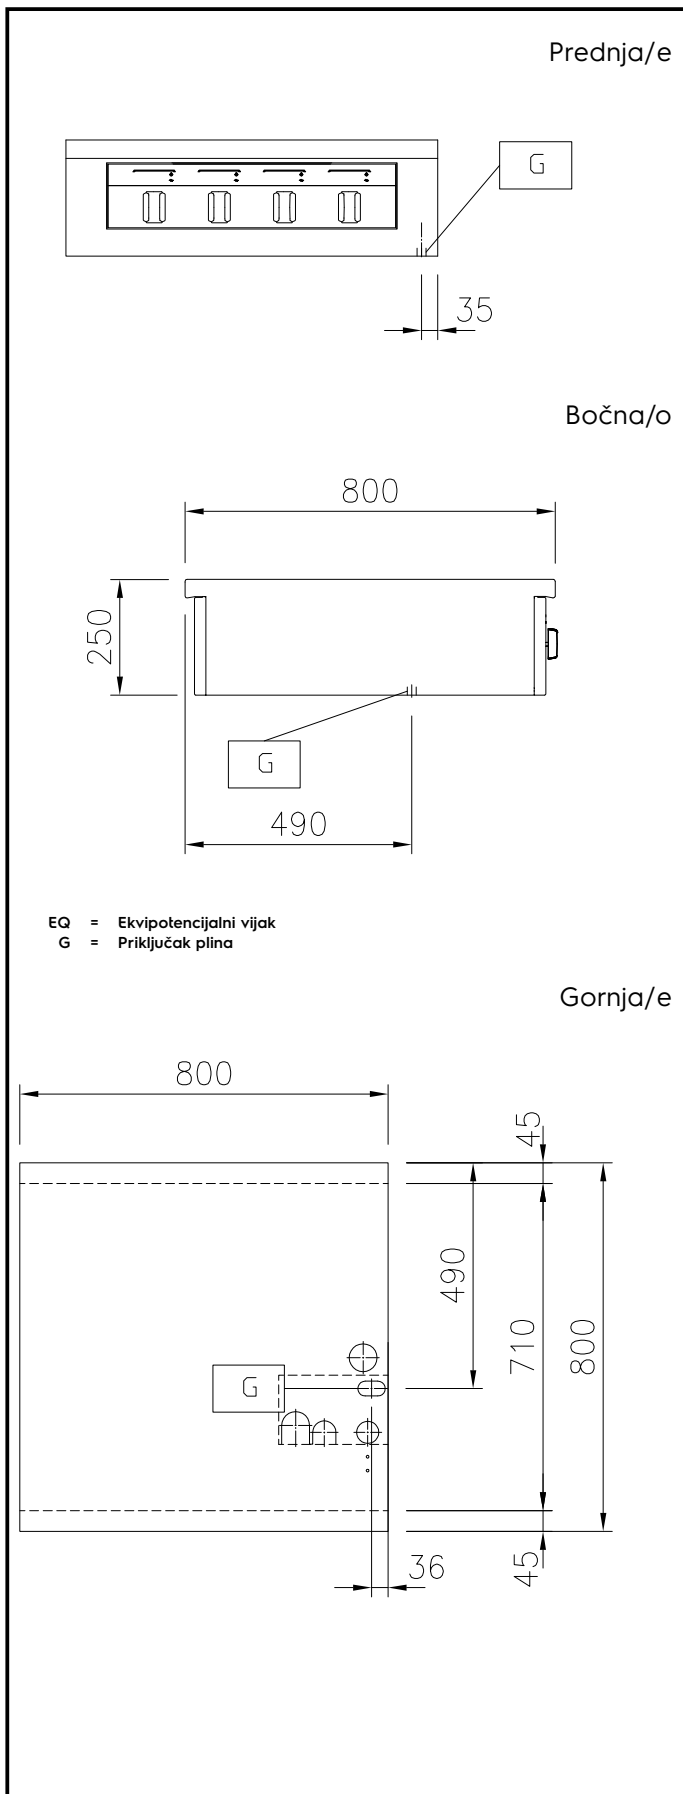

Konstrukcija

- Svaki je plamenik opremljen sa sigurnosnim termokopija ručnim ventilom i zaštićenim pilot plamena.
- Radna ploha 2mm u od nehrđajućeg čelika 1.4301 (AISI 304).
- Uređaj izrađen u skladu sa normama DIN 18860_2 sa 20mm okapnice i 70mm sokla.
- Ravna radna ploha sa minimalnim mogućim zonama nečistoća za jednostavno čišćenje cjelokupne površine.
- Certifikat IPX4 zaštita od vode.
- Unutarnji okvir sa čvrstom konstrukcijom od nehrđajućeg čelika debljine 2mm i 3mm u 1.4301 (AISI 304).
- Uređaj izrađen u skladu sa DIN 18860_2 i 20mm debljine okapnice.

Opcijska dodatna oprema

- Set za spoj vodilica, 800mm PNC 912500
- Polica za porcioniranje, 800mm PNC 912526
širina
- Polica za porcioniranje, 800mm PNC 912556
širina
- Sklopna polica 300x800mm PNC 912577
- Sklopna polica 400x800mm PNC 912578
- Fiksna bočna polica 200x800mm PNC 912583
- Fiksna bočna polica 300x800mm PNC 912584
- Fiksna bočna polica 400x800mm PNC 912585
- Set spoja vodilica, modular 80 PNC 912971
(na lijevo) za ProThermetic
podizajući (na desno);
ProThermetic statični (na lijevo)
za ProThermetic (na desno)

Plin

Snaga plina:	28 kW
Opcija vrste plina:	
Ulaz plina:	1/2"

Ključne informacije:

Vanjske dimenzije, širina:	800 mm
Vanjske dimenzije, dubina:	800 mm
Vanjske dimenzije, visina:	250 mm
Neto težina:	63 kg
Konfiguracija:	Pristup s jedne strane;Top
Snaga prednjih plamenika:	7 - 7 kW
Snaga stražnjih plamenika:	7 - 7 kW
Dimenzija stražnjih plamenika - mm:	Ø 70 Ø 70
Dimenzija prednjih plamenika - mm:	Ø 70 Ø 70